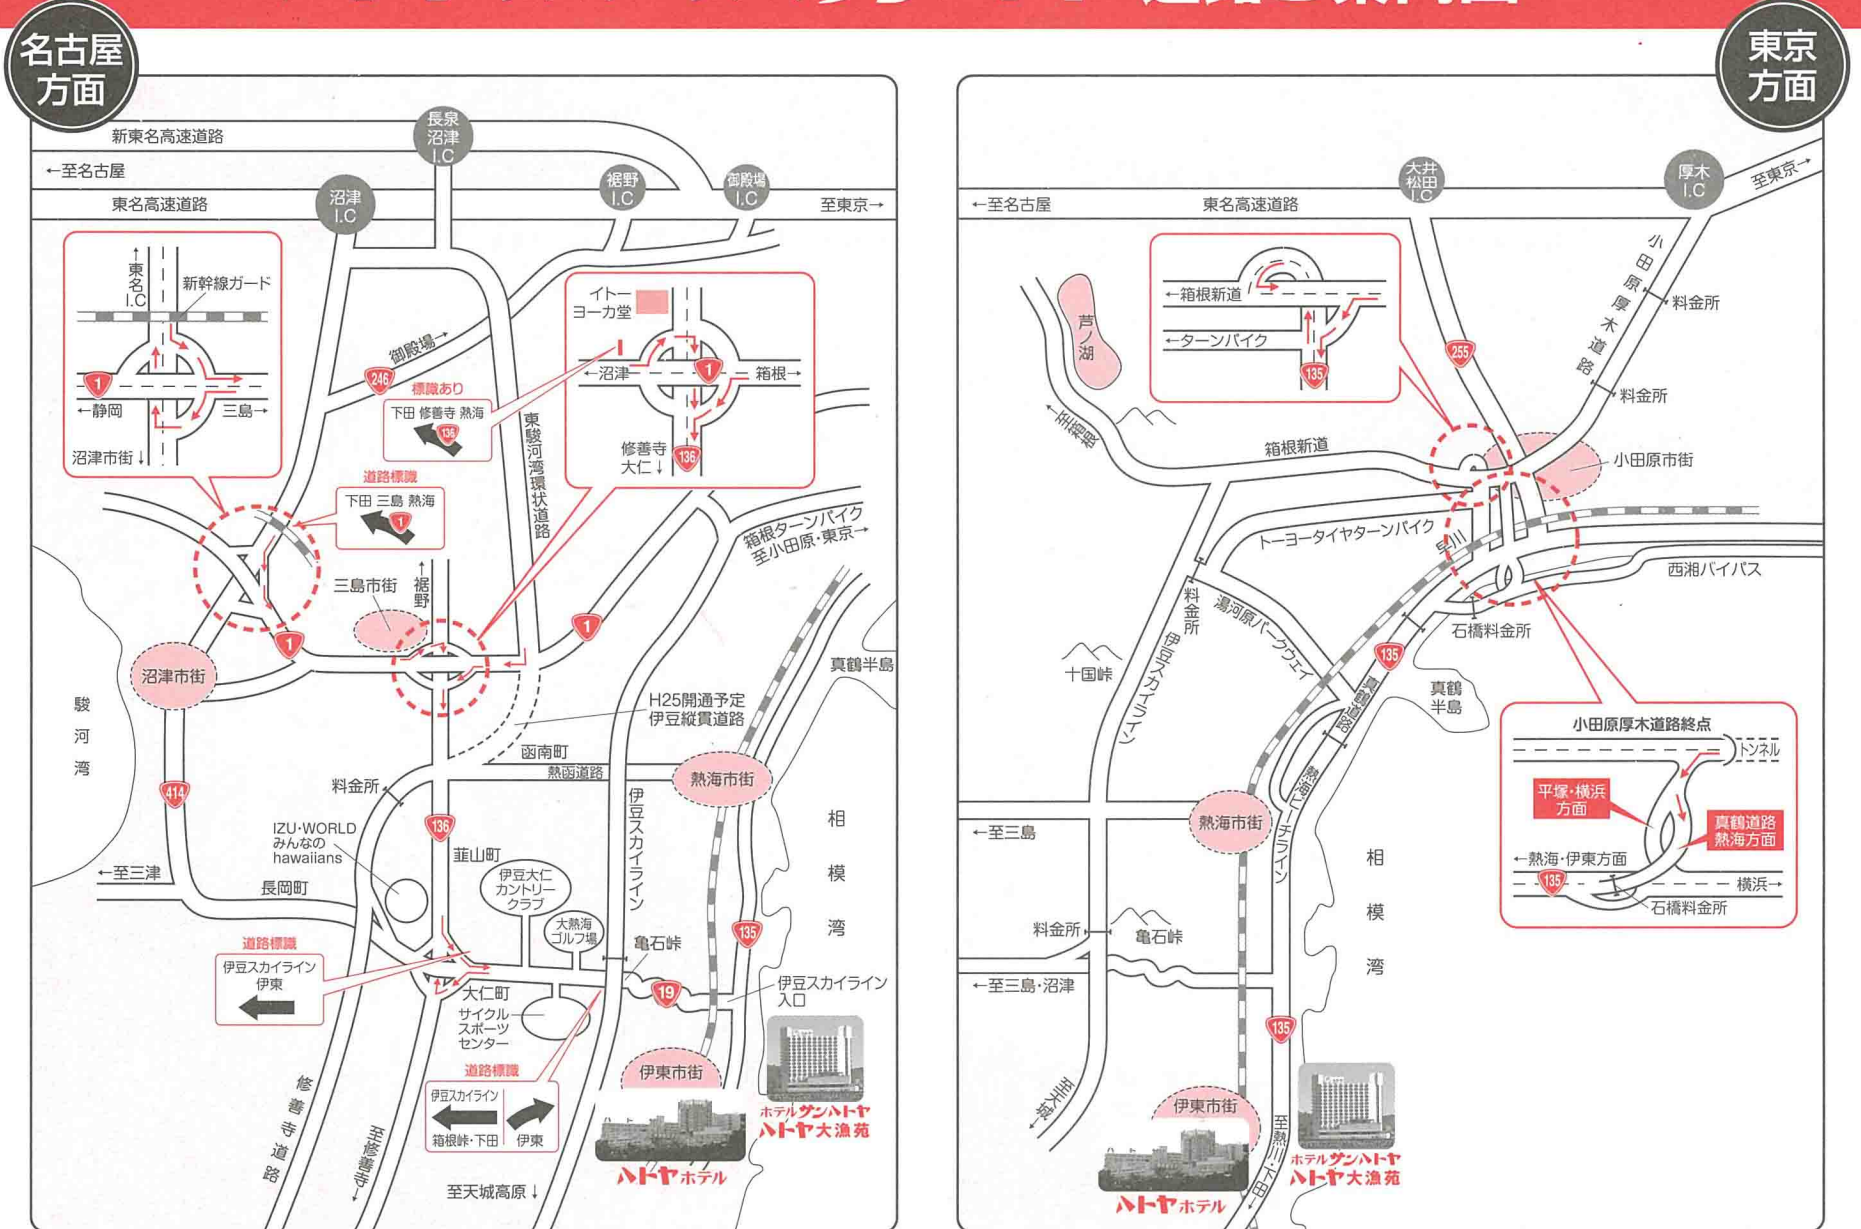

ハトヤホテル・ホテルサンハトヤ 道路ご案内図

- 東京方面**
 - 東名厚木I.C.下車の場合
東名厚木I.C.から小田原厚木道路を利用して石橋I.C.より約90分
 - 名古屋方面**
 - 東名沼津I.C.・新東名長泉沼津I.C.下車の場合
東名沼津I.C.・新東名長泉沼津I.C.から東駿河湾環状道路・伊豆中央道(有料道路)・大仁を経由して約80分
- | ハトヤホテル ← 約 8 分 → サンハトヤ | | 所要時間(車) |
|------------------------|--------------|---------|
| 15分 | 小室山 | 20分 |
| 20分 | 一碧湖 | 25分 |
| 20分 | ぐらんばる公園 | 25分 |
| 25分 | シャボテン公園 | 30分 |
| 30分 | サイクルスポーツセンター | 25分 |
| 30分 | 海洋公園 | 30分 |
| 35分 | 熱海 | 30分 |
| 50分 | 稲取 | 40分 |
| 70分 | 下田 | 60分 |
-
- | | | |
|-----|--------------|-----|
| 15分 | 伊東カントリークラブ | 25分 |
| 20分 | 川奈ゴルフ場 | 30分 |
| 25分 | 中伊豆グリーンクラブ | 35分 |
| 25分 | 大熱海ゴルフ場 | 20分 |
| 30分 | 伊豆大仁カントリークラブ | 30分 |
| 50分 | 天城高原ゴルフ場 | 60分 |

ハトヤホテル
静岡県伊東市岡1391
TEL.0557-37-4126

ホテルサンハトヤ
静岡県伊東市湯川572-12
TEL.0557-36-4126

<http://www.hatoyagroup.jp>

ハトヤグループ 検索