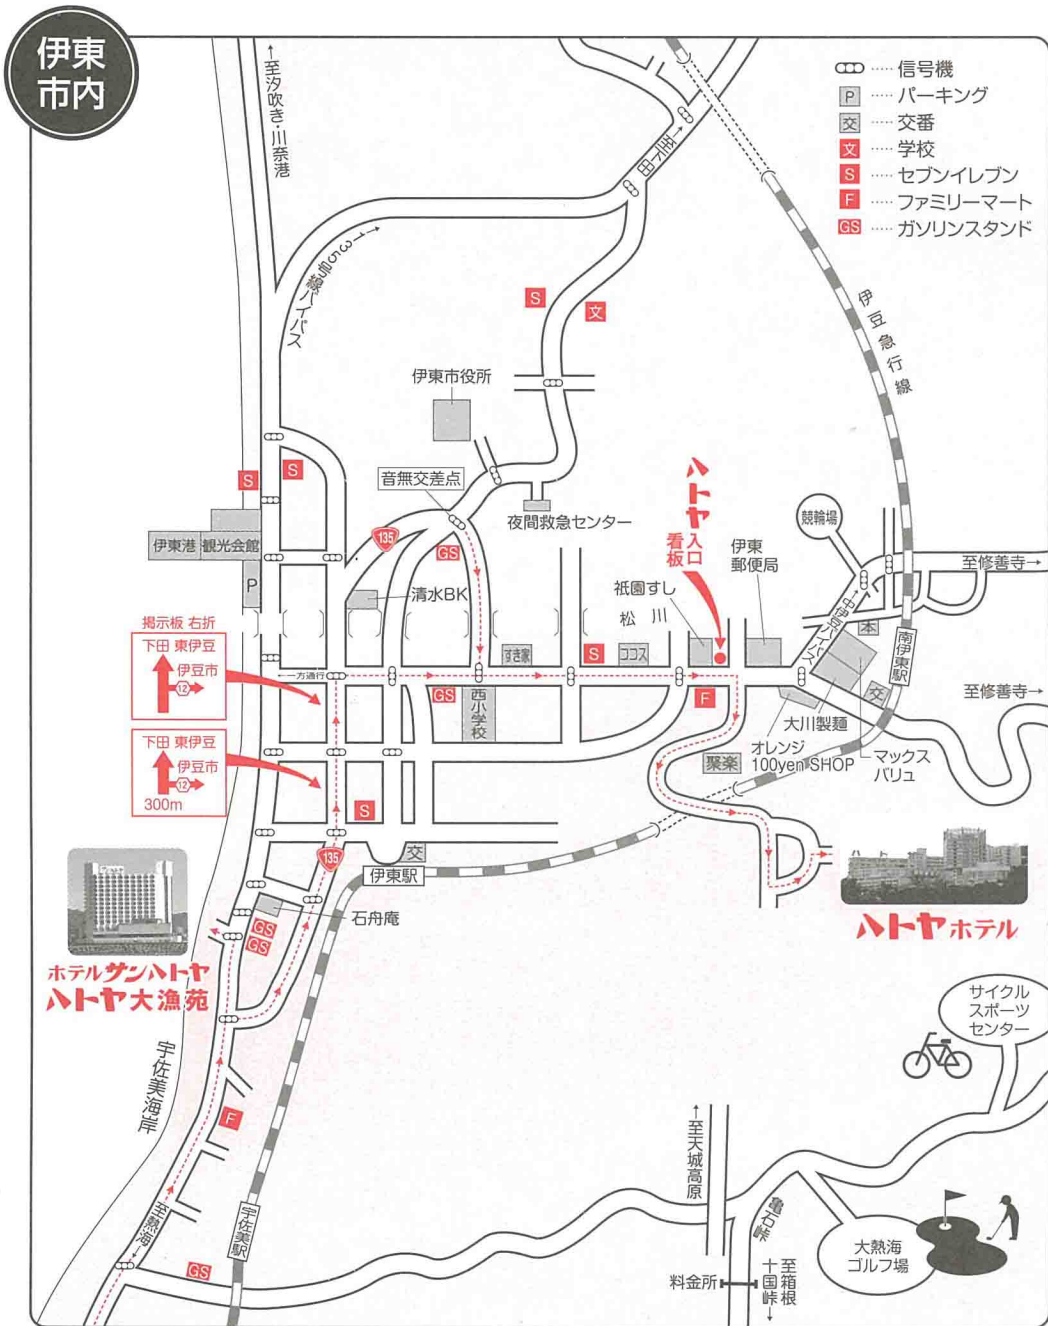

ハトヤホテル・ホテルサンハトヤ 道路ご案内図

- 東京方面**
 - 東名厚木I.C.下車の場合
東名厚木I.C.から小田原厚木道路を利用して石橋I.C.より約90分
 - 名古屋方面**
 - 東名沼津I.C.・新東名長泉沼津I.C.下車の場合
東名沼津I.C.・新東名長泉沼津I.C.から東駿河湾環状道路・伊豆中央道(有料道路)・大仁を経由して約80分
- | ハトヤホテル ← 約 8 分 → サンハトヤ | | 所要時間(車) |
|------------------------|--------------|---------|
| 15分 | 小室山 | 20分 |
| 20分 | 一碧湖 | 25分 |
| 20分 | ぐらんばる公園 | 25分 |
| 25分 | シャボテン公園 | 30分 |
| 30分 | サイクルスポーツセンター | 25分 |
| 30分 | 海洋公園 | 30分 |
| 35分 | 熱海 | 30分 |
| 50分 | 稲取 | 40分 |
| 70分 | 下田 | 60分 |
-
- | | | |
|-----|--------------|-----|
| 15分 | 伊東カントリークラブ | 25分 |
| 20分 | 川奈ゴルフ場 | 30分 |
| 25分 | 中伊豆グリーンクラブ | 35分 |
| 25分 | 大熱海ゴルフ場 | 20分 |
| 30分 | 伊豆大仁カントリークラブ | 30分 |
| 50分 | 天城高原ゴルフ場 | 60分 |